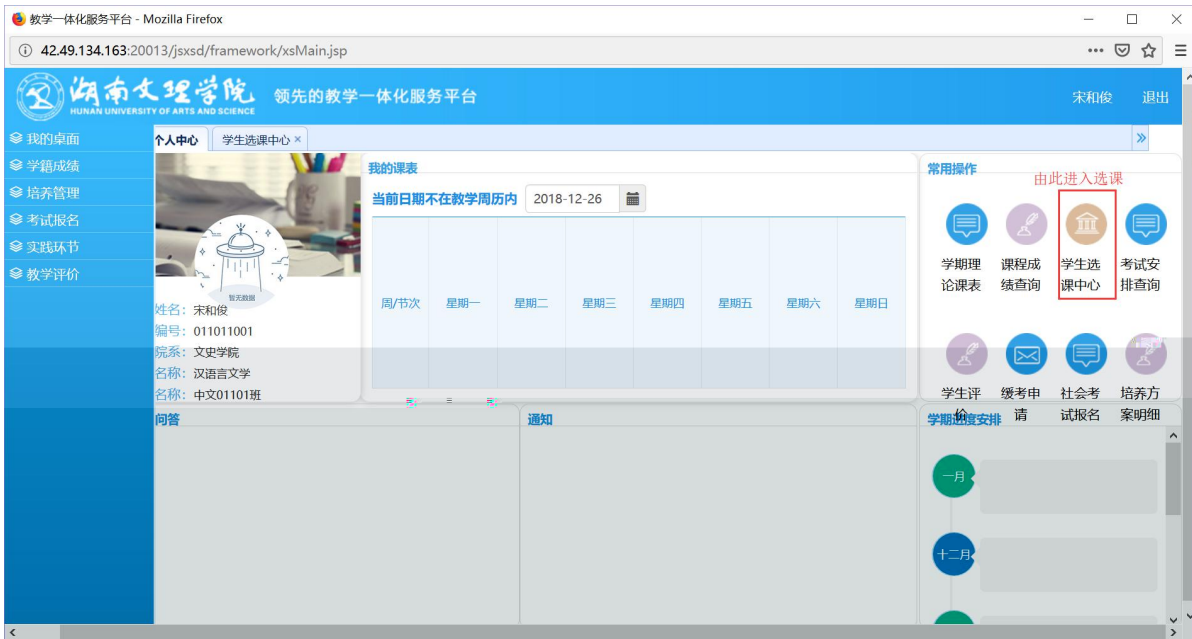

-

浏览器地址栏显示: 172.26.0.187/jsxsd/

湖南文理学院 教学一体化服务平台
HUNAN UNIVERSITY OF ARTS AND SCIENCE

用户登录

请输入账号

请输入密码

忘记密码

登录

温馨提示: 推荐使用IE9以上浏览器以及360极速模式。

选课学分情况

公选课选课

本学期选课学分/门数要求及已选情况							
	最高总学分	专业内跨年级选课(控制)		跨专业选课(控制)		校公共选修课选课(控制)	
		学分	门数	学分	门数	学分	门数
设置(控制)要求	不控制	不控制	不控制	不控制	不控制	2	1
已选统计	20.0	0.0	0	0.0	0	0.0	0